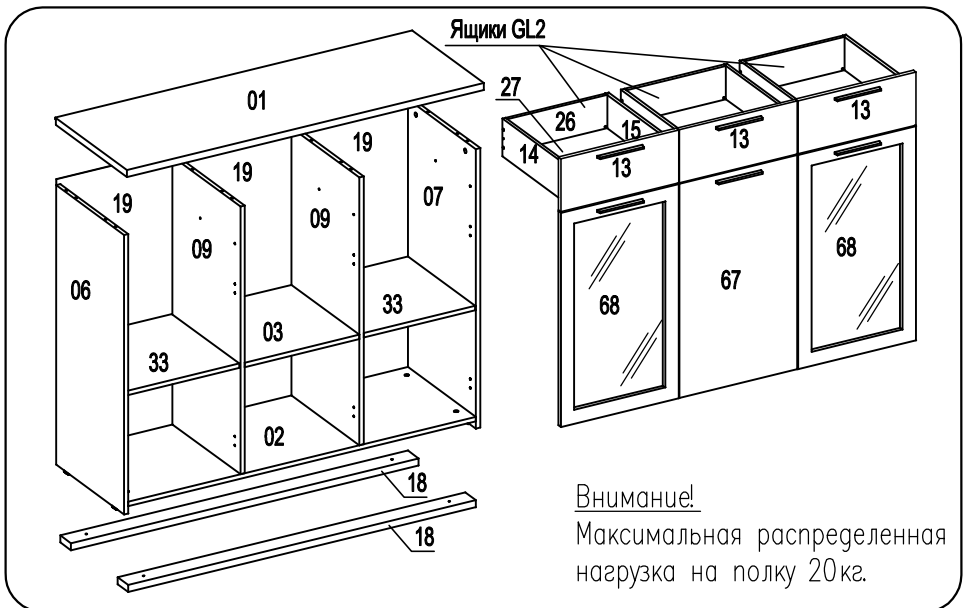

Комод K96

Фирма оставляет за собой право вносить изменения, не влияющие на качество изделия
Сборку производите на чистой и ровной поверхности!

Шкант Ø8x30 ш50 40 шт.	Дюбель для стяжки эксцентр. в4 22 шт.	Стяжка эксцентр.15D C5 16 шт.	Стяжка эксцентрик 15/12D C6 6 шт.
Саморез 3,0x16 10 шт.	Саморез 3,5x16 12 шт.	Саморез 4x16 12 шт.	Саморез 4,0x35 6 шт.
Скрепка 10 шт.	Болт Rafix 20 12 шт.	Стяжка Rafix Tab 20 12 шт.	Заглушка самоклеящаяся Ø20 6 шт.
Винт 6,3 x 13 4 шт.	Наконечник H-5 6 шт.	Дистан- ционатор H-8 8 шт.	Винт 4x22 12 шт.
			Ручка-скоба 6 шт.
			Амортизатор под стекло 6 шт.
			Заглушка для стяжки эксцентр. 16 шт.

Внимание!
Максимальная распределенная нагрузка на полку 20кг.

Комплект направляющих частич. выдвигения Quadro L400 3 компл.	Петля накладная 4 шт.	Петля полунакладная 2 шт.	Заглушка Ø5 18 шт.	Гвоздь 1,6x25 60 шт.
Фиксатор левый 3 шт.	Фиксатор правый 3 шт.	Планка петли H=2 6 шт.		