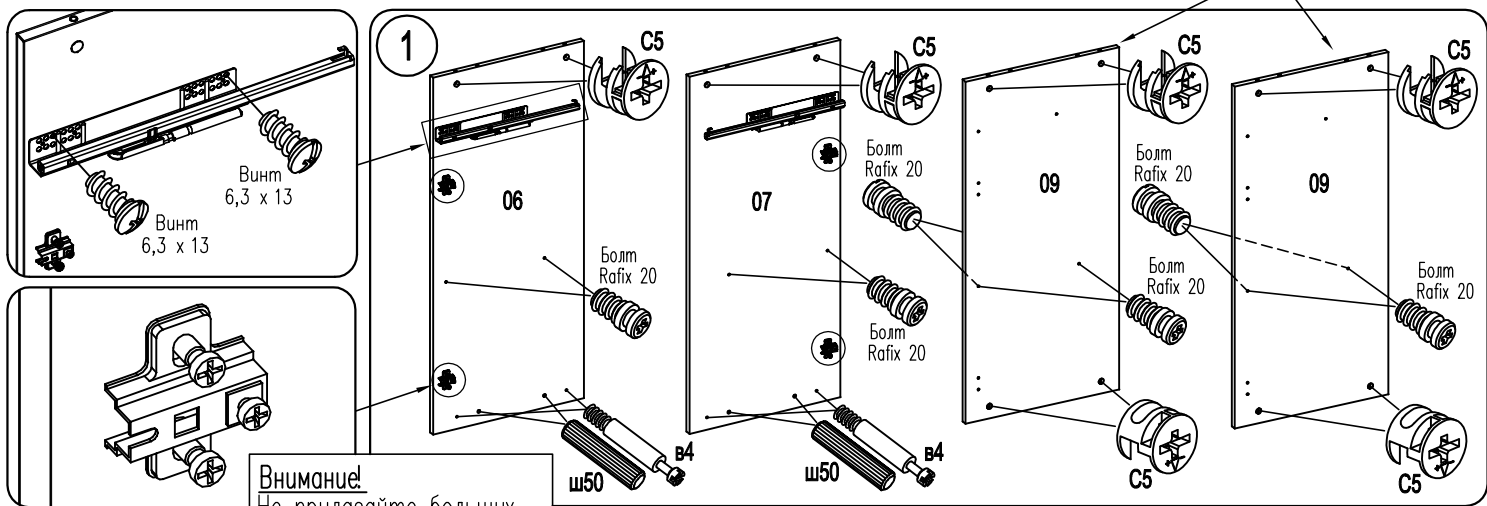

Комод K96

Фирма оставляет за собой право вносить изменения, не влияющие на качество изделия
Сборку производите на чистой и ровной поверхности!

Шкант Ø8x30 ш50 40 шт.	Дюбель для стяжки эксцентр. в4 22 шт.	Стяжка эксцентр.15D C5 16 шт.	Стяжка эксцентрик 15/12D C6 6 шт.
Саморез 3,0x16 10 шт.	Саморез 3,5x16 12 шт.	Саморез 4x16 12 шт.	Саморез 4,0x35 6 шт.
Скрепка 10 шт.	Болт Rafix 20 12 шт.	Стяжка Rafix Tab 20 12 шт.	Заглушка самоклеящаяся Ø20 6 шт.
Винт 6,3 x 13 4 шт.	Наконечник H-5 6 шт.	Дистан- ционатор H-8 8 шт.	Винт 4x22 12 шт.
			Ручка-скоба 6 шт.
			Амортизатор под стекло 6 шт.
			Заглушка для стяжки эксцентр. 16 шт.

Внимание!
Максимальная распределенная нагрузка на полку 20кг.

Комплект направляющих частич. выдвигения Quadro L400 3 компл.	Петля накладная 4 шт.	Петля полунакладная 2 шт.	Заглушка Ø5 18 шт.	Гвоздь 1,6x25 60 шт.
Фиксатор левый 3 шт.	Фиксатор правый 3 шт.	Планка петли H=2 6 шт.		

на детали 09 установите
Болты Rafix с двух сторон

Внимание!
Не прилагайте больших усилий, чтобы не пробить щит шкантом.